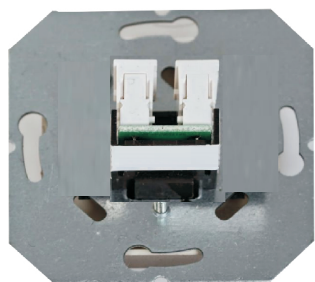

MODUŁY (*bez ramek)					
					
KOLOR	BIAŁY (~RAL90405)	SREBRNY(~RAL9006)	GRAFITOWY(~RAL9005)	KREMOWY~RAL10135)	SZAMPANSKI
KOD	L-RJ11W	L-RJ11S	L-RJ11G	L-RJ11CR	L-RJ11CH
EAN	5903641412285	5903641412292	5903641412308	5903641412315	5903641412322

Przykładowe kompozycje z różnymi ramkami:

-ramka standard szampański

-ramka wood nut

-ramka glass milk

*Wszystkie kompatybilne ramki dostępne w oddzielnej karcie katalogowej.

Widok modułu od tyłu.

Gniazdo telefoniczne RJ11

Seria	STANDARD COLLECTION
Model:	Gniazdo telefoniczne RJ11
Typ produktu	moduł
Typ złącza	1x gniazdo RJ11
Ekranowane	nie
Typ podłączenia-wejście	1x gniazdo RJ11 (do zarobienia- zatraski przebijający izolację)
Sposób mocowania	wkręty
Sposób montażu [ETIM]	montaż podtynkowy
Liczba modułów	1
Materiał:	tworzywo sztuczne PC
Klasa ETIM	EC001264 Gniazdko telekomunikacyjne
Wysokość produktu	73mm
Szerokość produktu	73mm
Głębokość produktu	39mm
Głębokość wbudowania	30mm
Stopień ochrony IP	IP20
Podświetlenie	brak
Nadruk/Piktogram	-
Pokrywa gniazda:	plakietka centralna
Zastosowanie do ramek	standard, standard slim, glass, wood
Jednostka	1 sztuka
Ilość w opakowaniu zbiorczym	10
Jednostka miary	szt.
Typ opak. jedn.	-
Wys. opak. jedn.	-
Szer. opak. jedn.	-
Dł. opak. jedn.	-
Waga jedn.	-
Typ opak. zbiorczego	-
Wys. opak. zbiorczego	-
Szer. opak. zbiorczego	-
Dł. opak. zbiorczego	-